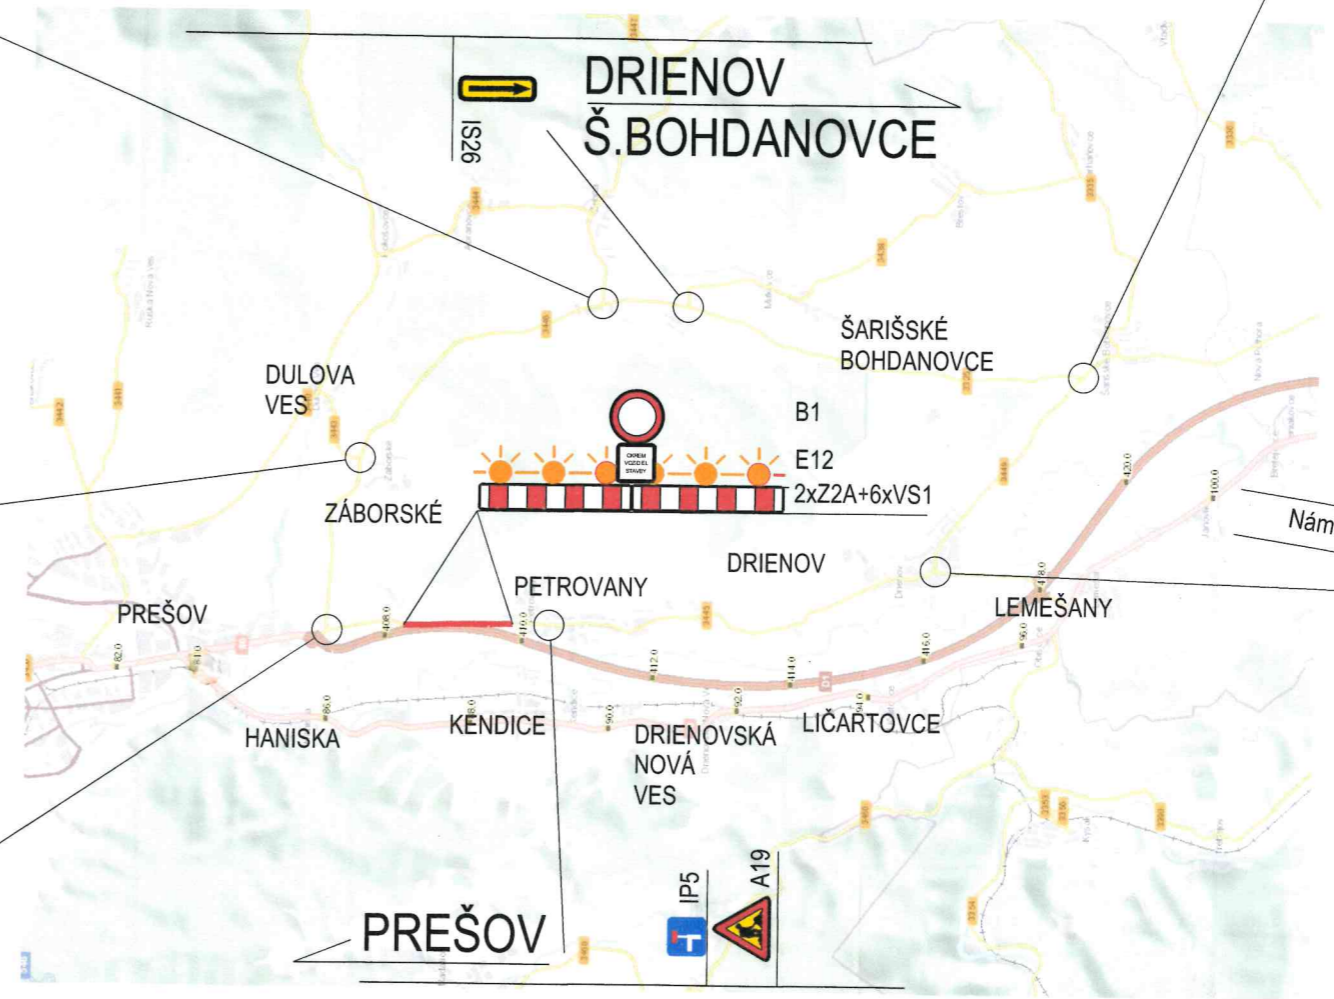

DOČASNÉ DOPRAVNÉ ZNAČENIE ETAPA 6

ZÁBORSKÉ

ZEHŇA

DRIENOV
Š.BOHDANOVCE

DULOVÁ VES

PREŠOV

PREŠOV

ZÁBORSKÉ

DRIENOV
Š.BOHDANOVCE

PETROVANY

ZÁBORSKÉ

MIRKOVCE

ZÁBORSKÉ

Š.BOHDANOVCE

Nám. kpt. Nálepku

DRIENOV